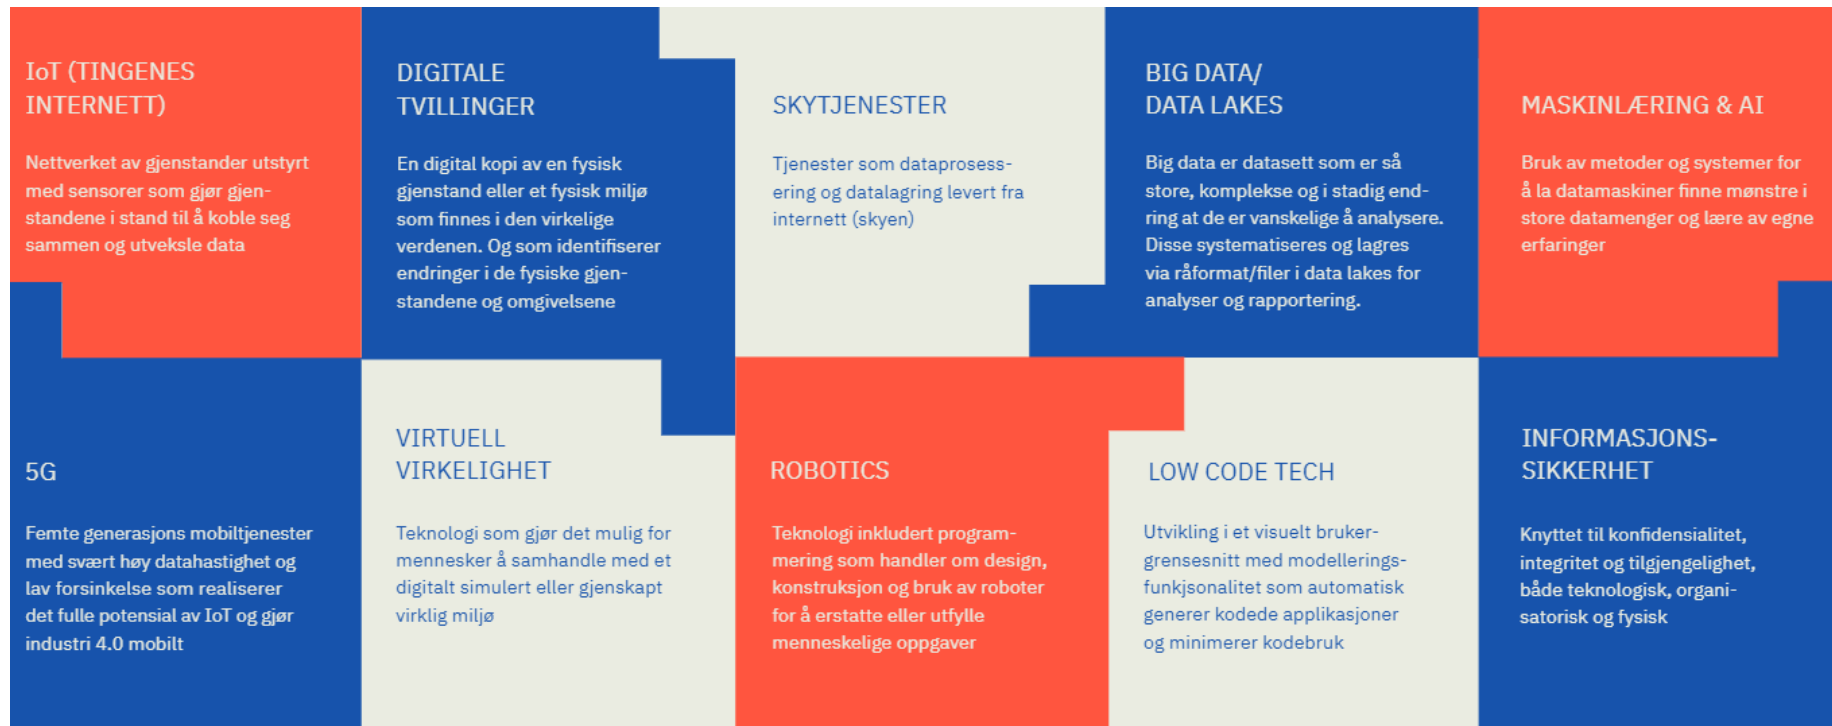

INDUSTRI 4.0

VERDIPOTENSIALET
VED Å DRIVE
DATAORIENTERT
ER ENORMT

Globale plattform-
aktører tilrettelegger
tjenester som
ER ENKLE Å TA I BRUK

På randen av revolusjon

Hovedteknologier for datadrevne virksomheter