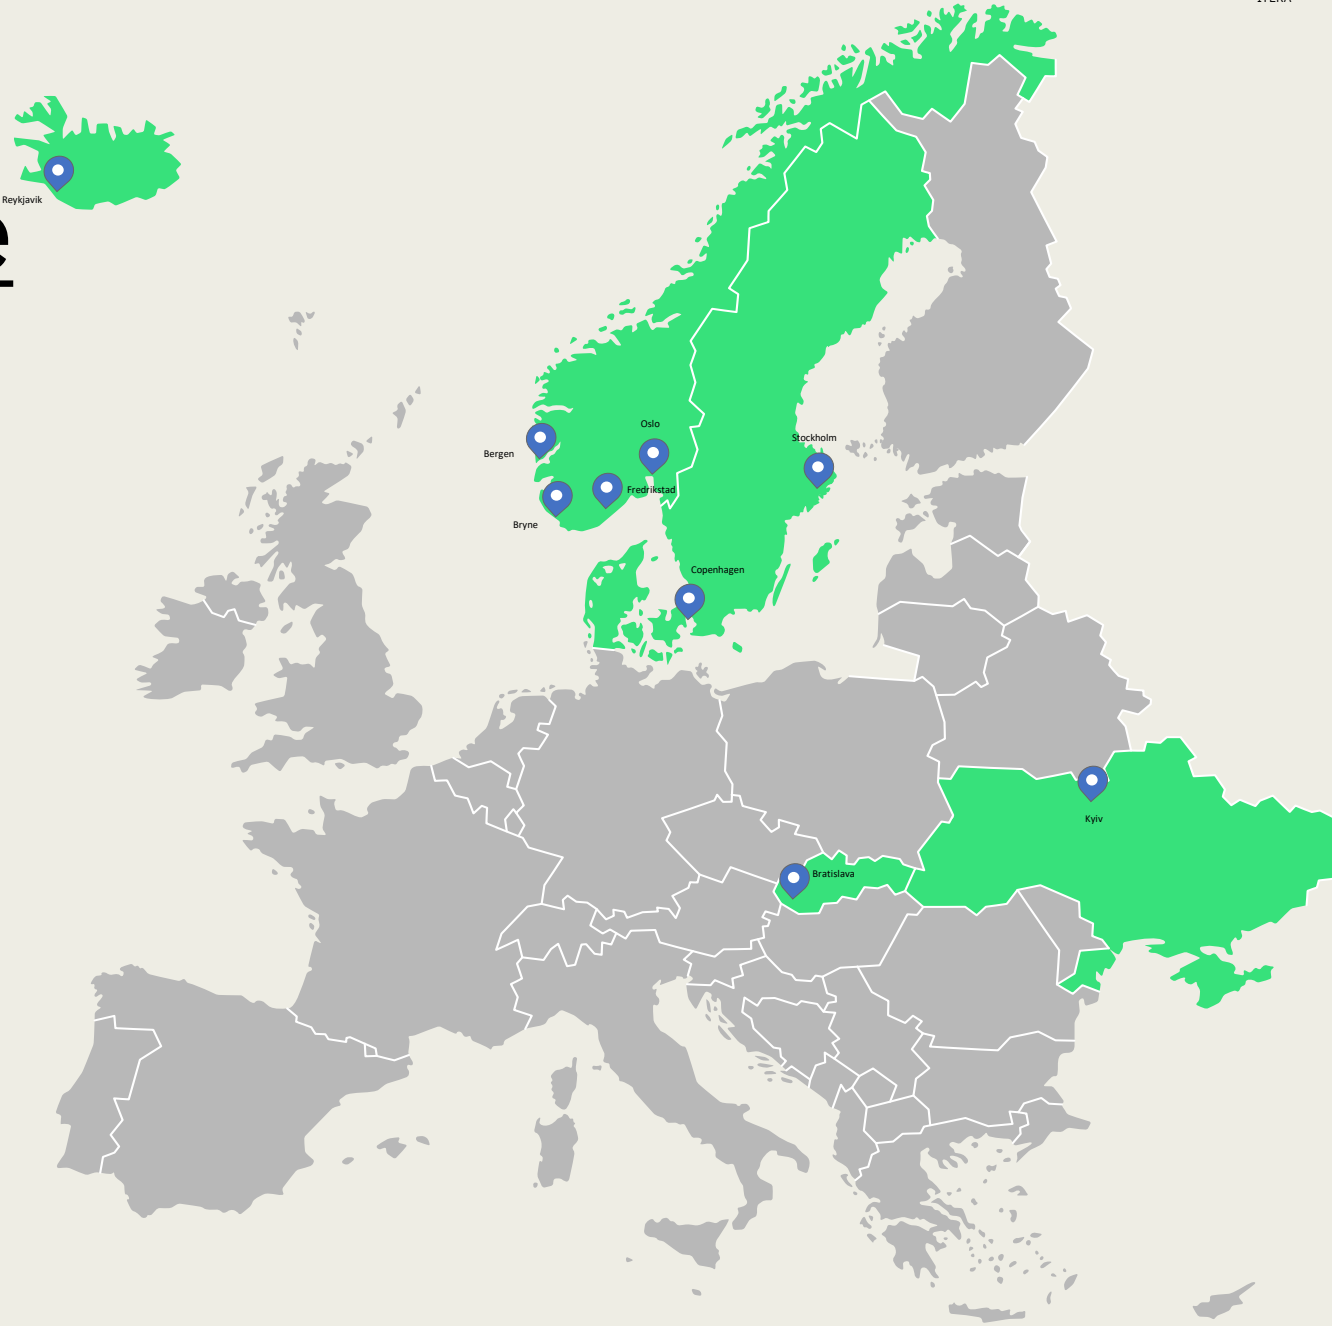

Vi finner menneskelige løsninger på komplekse utfordringer

600
ANSATTE

20
LAND

9
LOKASJONER

HELEIDE DATTERSELSKAP

CICEIO
CONSULTING

Produkt- og analyseselskap med spesialkompetanse innen bank- og finanssektoren.

compendia

Verktøy, innhold og rådgivning innen HR, ledelse og HMS