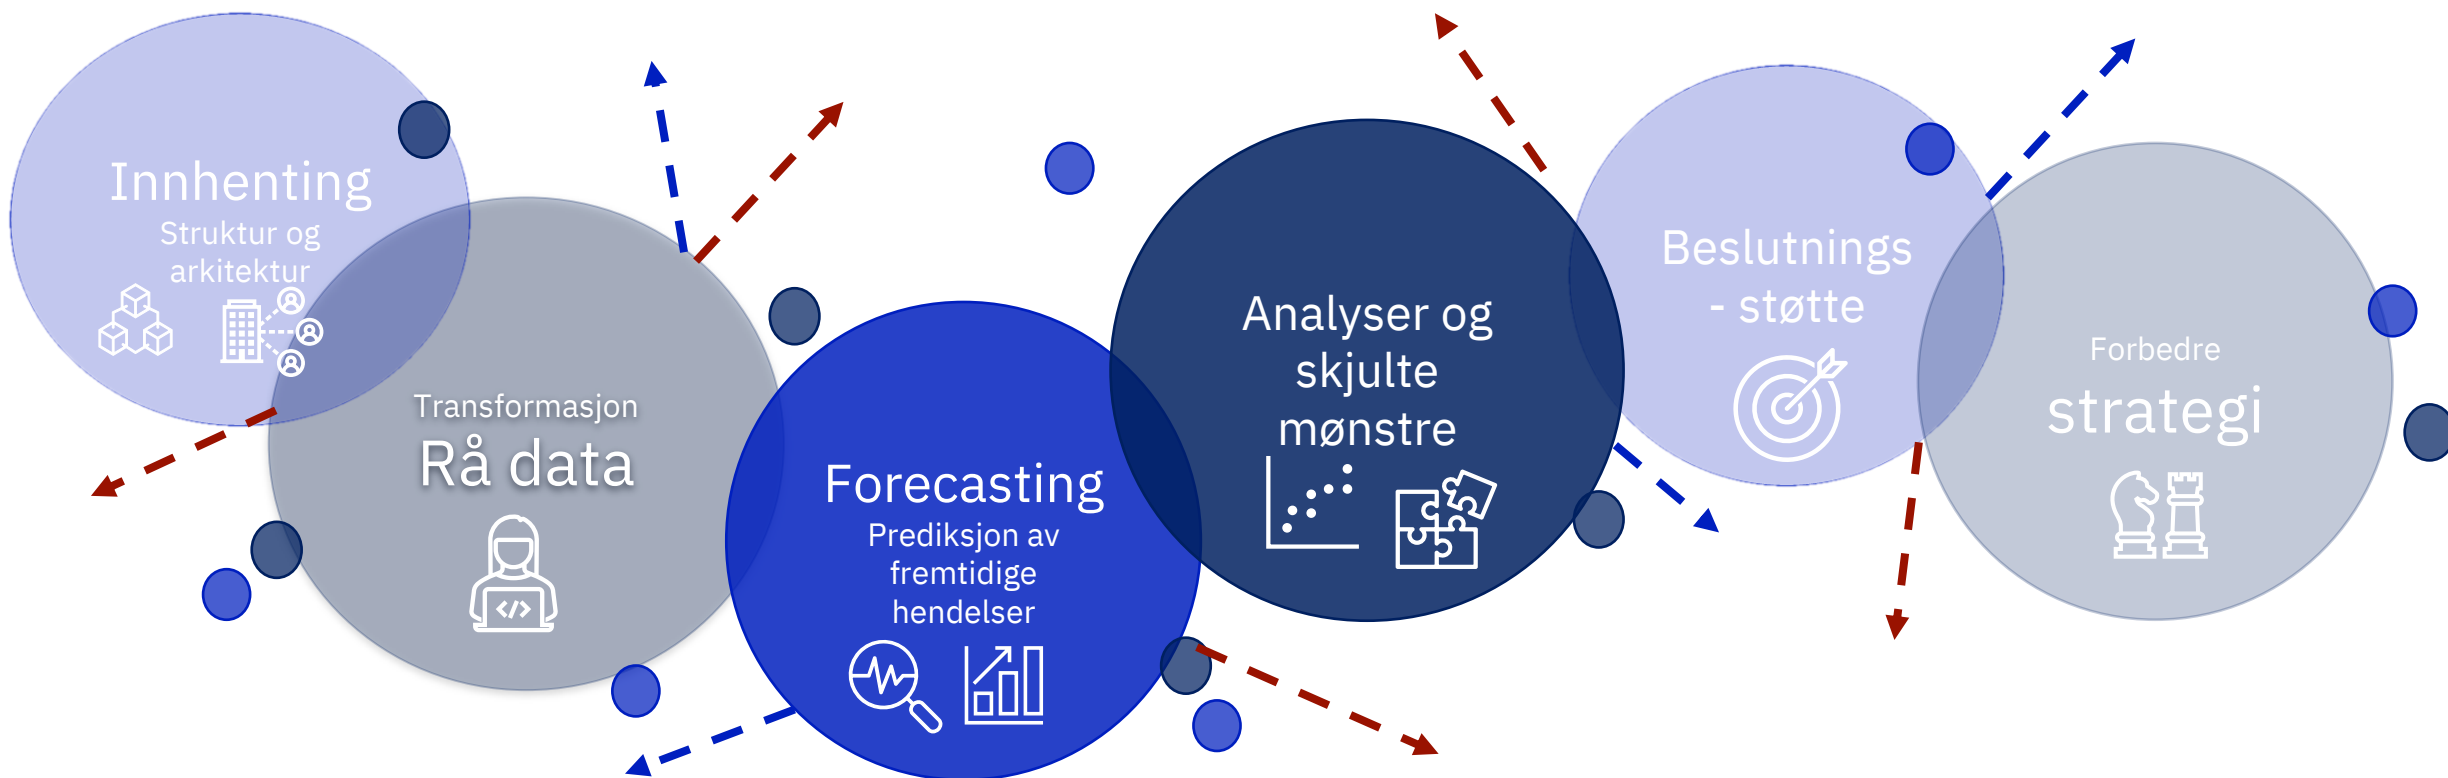

INDUSTRI 4.0

VERDIPOTENSIALET
VED Å DRIVE
DATAORIENTERT
ER ENORMT

Globale plattform-
aktører tilrettelegger
tjenester som
ER ENKLE Å TA I BRUK

På randen av revolusjon

Hovedteknologier for datadrevne virksomheter

A stylized globe with a network overlay and bokeh lights. The globe is rendered in a dark red color with a grid pattern. Overlaid on the globe is a complex network of glowing yellow and orange nodes connected by thin lines. The nodes are arranged in a way that suggests a global network or data flow. The background is dark blue with a bokeh effect of out-of-focus lights in shades of yellow and orange.

Åpne datakilder

Graph knowledge

Reisen til data

Reisen til data

Innsikt gjennom analyse

- Monitorering, overvåkning og prediksjon
 - Forutsigbarhet og effektivisering
- Skjulte mønstre
 - Økt innsikt og bedre kundeforståelse
- Segmentering
 - Mer målrettede handlinger
- Analyse av ustrukturert data
 - Tekst og bilder