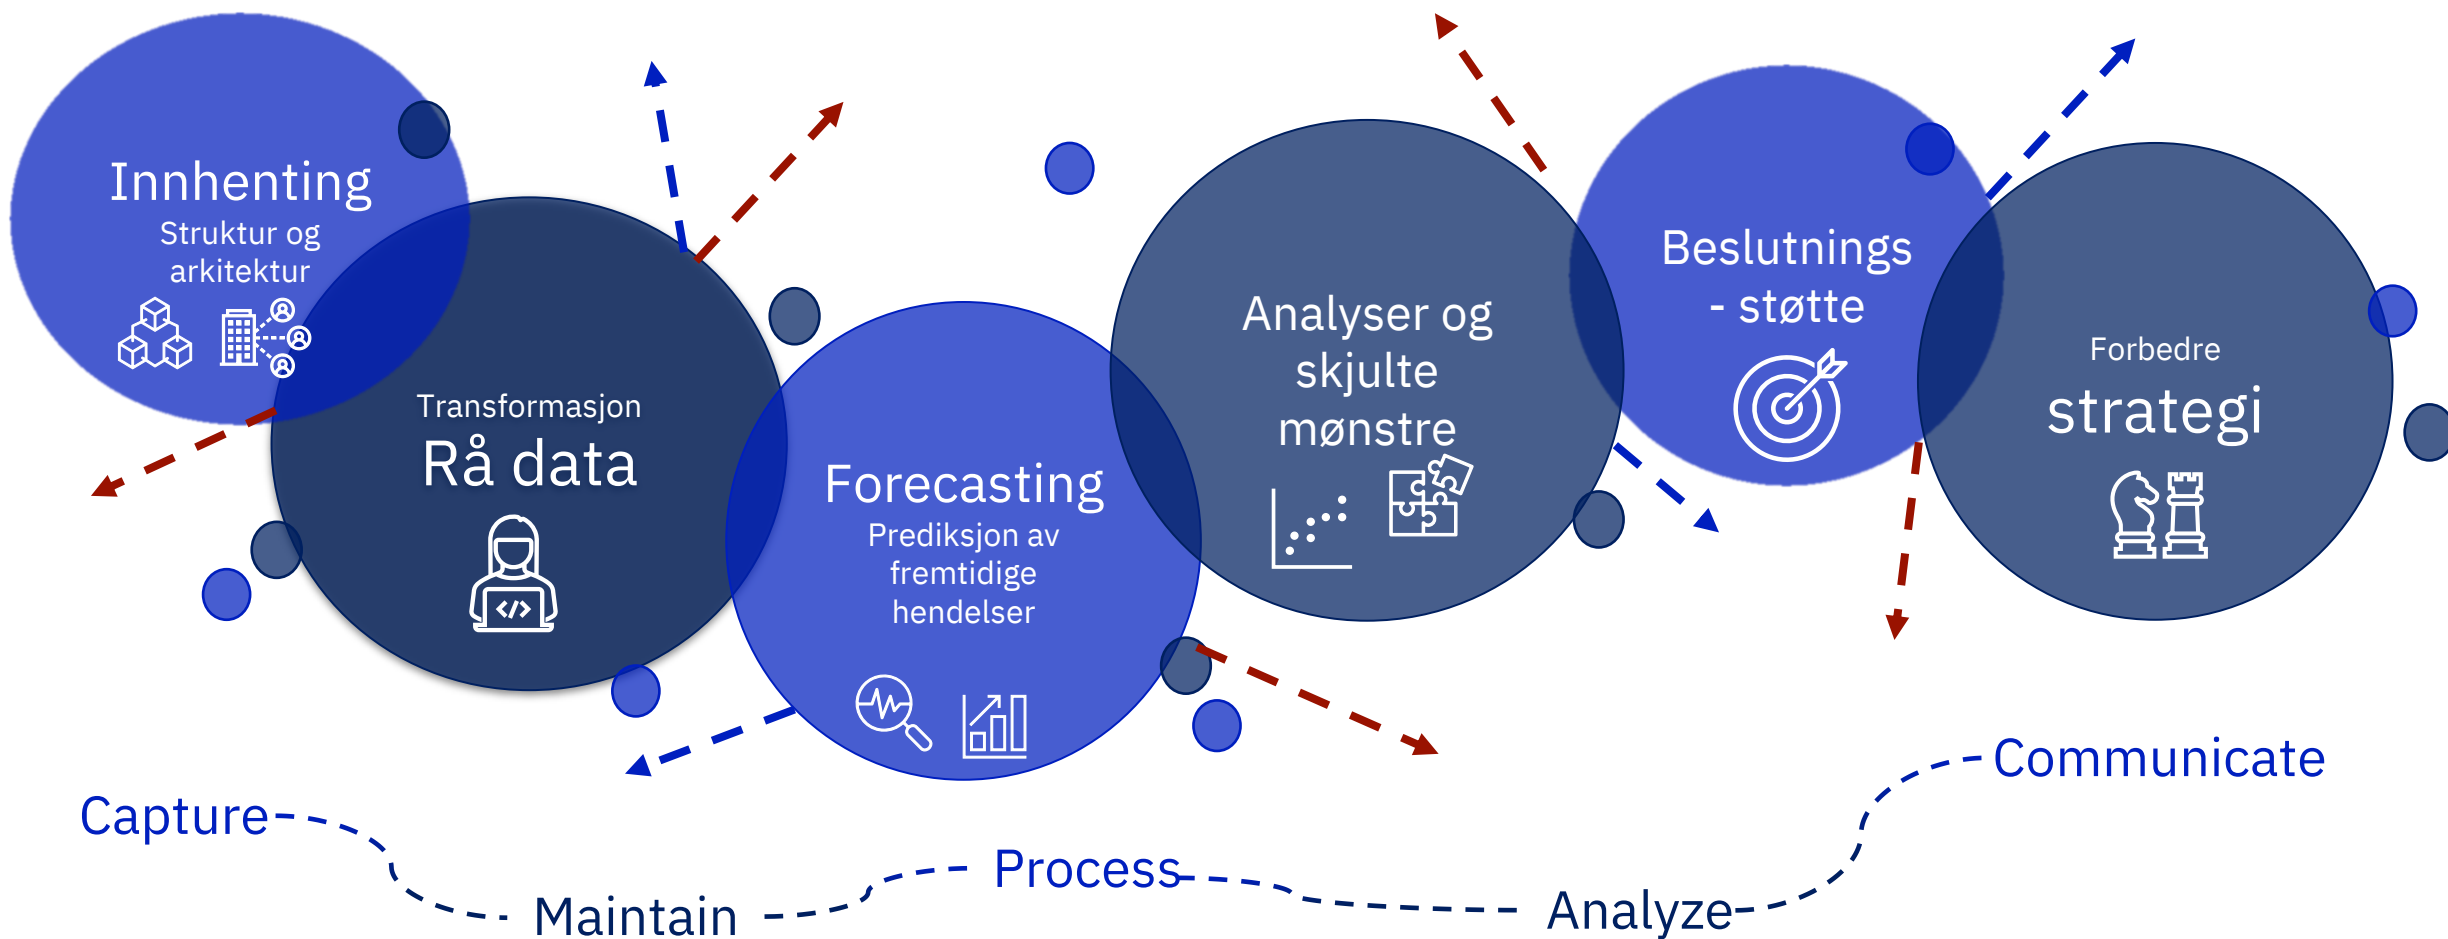

INDUSTRI 4.0

VERDIPOTENSIALET
VED Å DRIVE
DATAORIENTERT
ER ENORMT

Globale plattform-
aktører tilrettelegger
tjenester som
ER ENKLE Å TA I BRUK

På randen av revolusjon

Hovedteknologier for datadrevne virksomheter

Kompleksitet i all sin enkelhet

Fem grunnleggende pilarer for å lykkes med å skape data-drevende virksomheter

Norge og Østfold i førerretet for global utvikling?

Data, en forutsetning for å (over)leve?

Datadrevet beslutningsstøtte

Innsikt

Vekst

Forbedringer

Optimering

Prediksjon

Handling

Reisen til data

Reisen til data

A stylized globe with a network overlay and bokeh lights. The globe is rendered in a dark red color with a grid pattern. Overlaid on the globe is a complex network of glowing yellow and orange nodes connected by thin lines. The nodes are arranged in a way that suggests a global network or data flow. The background is dark blue with a bokeh effect of out-of-focus lights in shades of yellow and orange.